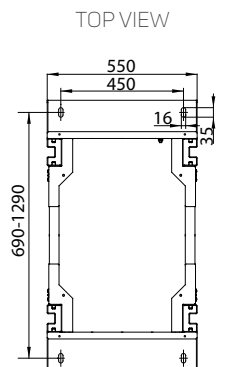

Code *	H (in U)	Dimensions (mm)		
		H	W	Depth settings
RSG4-42-19/50-LF	42	2055	550	500-680
RSG4-42-19/74-LF	42	2055	550	710-890
RSG4-42-19/92-LF	42	2055	550	920-1100
RSG4-45-19/50-LF	45	2188	550	500-680
RSG4-45-19/74-LF	45	2188	550	710-890
RSG4-45-19/92-LF	45	2188	550	920-1100
RSG4-47-19/50-LF	47	2277	550	500-680
RSG4-47-19/74-LF	47	2277	550	710-890
RSG4-47-19/92-LF	47	2277	550	920-1100

* For inward-oriented base, replace L with X in product code

RSG4-42

DESCRIPTION:

Sizes

- Height: 42, 45, 47U
- Width: 550 mm
- Depth: 500-680 mm, 710-890 mm, 920-1100 mm (step 30 mm)

Load rating

- 1500 kg (balanced load)